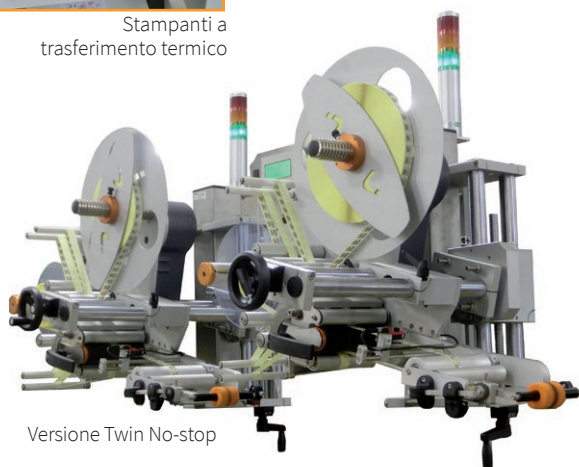

LABELX[®] RM

1

Etichettatrice automatica
con riavvolgitore motorizzato
adatta alle applicazioni
ad alta velocità.

Disponibile con larghezza etichetta 140 - 250

- Velocità: **fino a m/min: 80(140)-50(250)**
- Lunghezza etichetta: **max. 350 mm**
- Diametro bobina: **400 mm**
- Dimensioni indicative: **900 x 600 x 350 mm**

IT

CARATTERISTICHE STANDARD

2 Motori passo-passo Ibridi a bassa dispersione Classe A++
Presvolgitore meccanico d. 400 mm
Riavvolgitore motorizzato d. 250 mm
Fotocellula stop standard
Allarme fine bobina
Ingresso Encoder
Pannello operatore Touch-Screen
Regolazione offset-ritardo start
Recupero etichette mancanti
Contatore etichette applicate
Memorizzazione formati

Stampanti a
trasferimento termico

Versione Twin No-stop

SETTORI DI APPLICAZIONE

ACCESSORI OPZIONALI

Preallarme fine bobina
Preallarme riavvolgitore pieno
Fotostop per trasparente
Fotostart
Rullo applicatore oscillante
Unità di codifica a caldo
Unità di stampa a traferimento termico

LABELPACK[®]
LABELLING EVOLUTION

www.labelpack.it

LABELX[®] RM

1

Automatic labelling machine
with motorized re-winder,
proper for high speed
application.

Available with max. label width: 140 mm - 250 mm.

- Max. Speed: **up to m/min: 80(140)-50(250)**
- Max. label width: **max. 350 mm**
- Roll diameter: **400 mm**
- Approx dimensions: **900 x 600 x 350 mm**